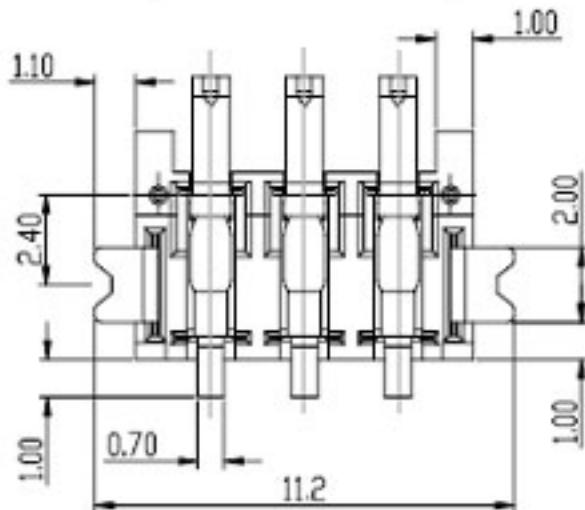

BC-2.5-4.0-029-SZPRETEK 2MM SMA - 07

2.35±0.05

2.40

0.65

PDF BC-2.5-4.0-029-SZPRETEK (324.07 kB)