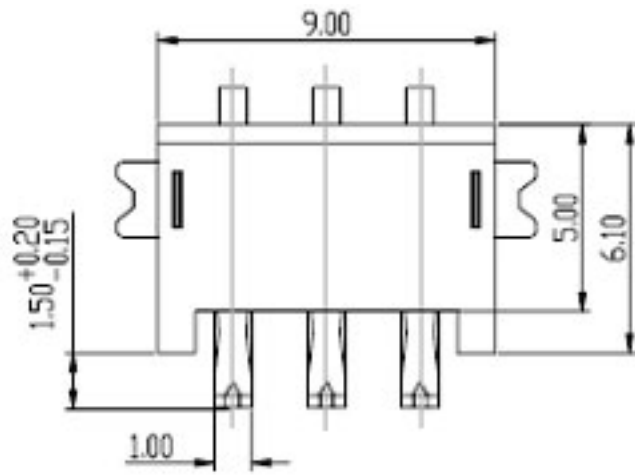

BC-2.5-4.0-029-SZPRETEK 2MM SMA - 07

2.35±0.05

2.40

0.65

PDF BC-2.5-4.0-029-SZPRETEK (324.07 kB)