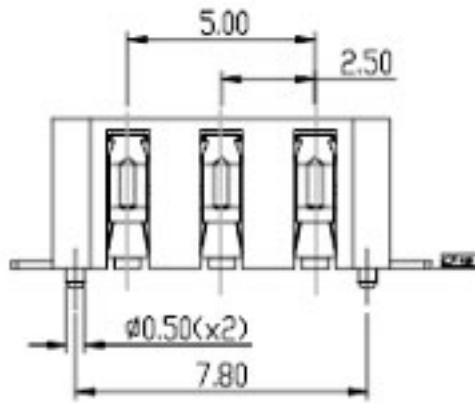

BC-2.5-4.0-029-SZPRETEK 2MM SMA - 07

2.35±0.05

2.40

0.65

PDF BC-2.5-4.0-029-SZPRETEK (324.07 kB)