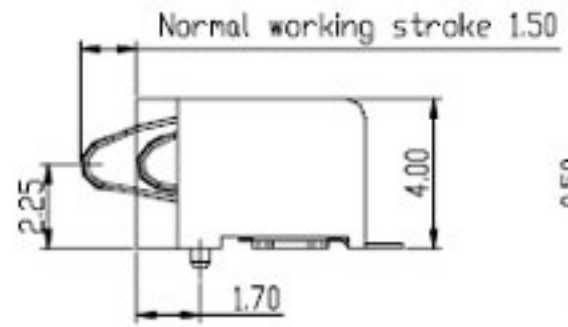

BC-2.5-4.0-029-SZPRETEK 2MM SMA - 07

2.35±0.05

2.40

0.65

PDF BC-2.5-4.0-029-SZPRETEK (324.07 kB)