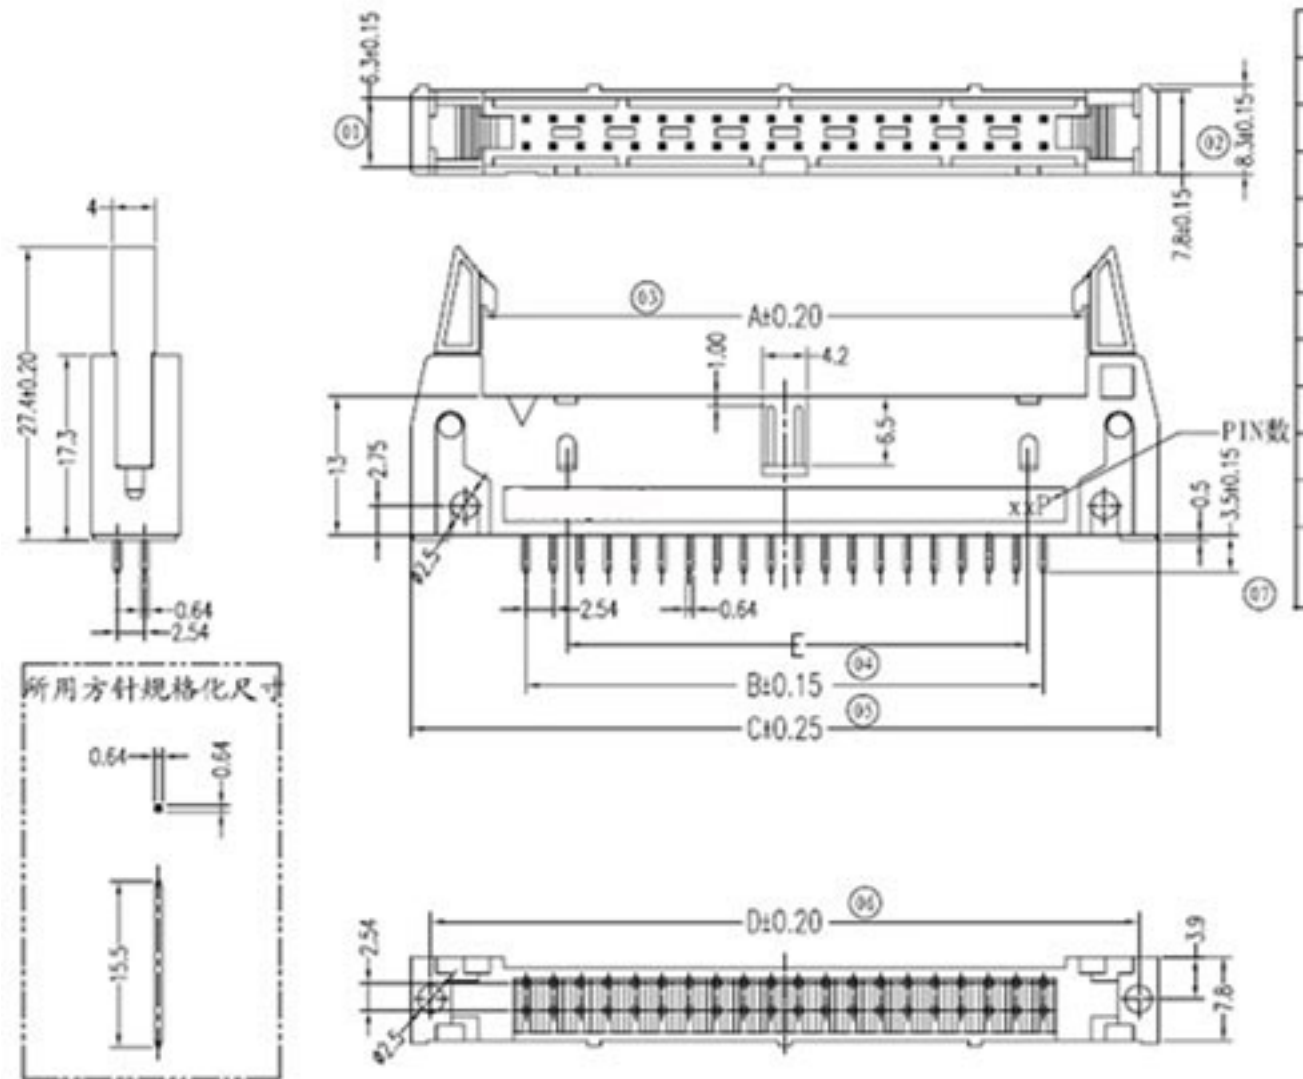

2MM SMA -  
 3210-30sxxbxx1

11	
10	
9	
8	
7	
6	
5	
4	
3	
2	
1	
ITEM	

3210-xxsxxbxx1-szpretek (221.93 kB)

、:,,,,,,

-