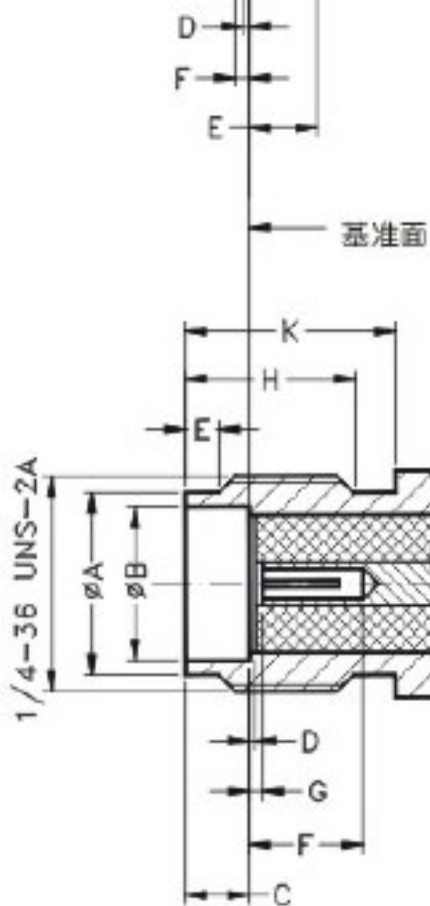

PLUG

	最小値
A	6.35
B	4.53
C	2.54
D	0.00
E	1.91
F	0.00
G	0.90
J	1.24

JACK

	最小値
A	5.28
B	4.60
C	1.88
D	0.00
E	0.38
F	2.92
G	0.00
H	4.32
J	1.24
K	5.54