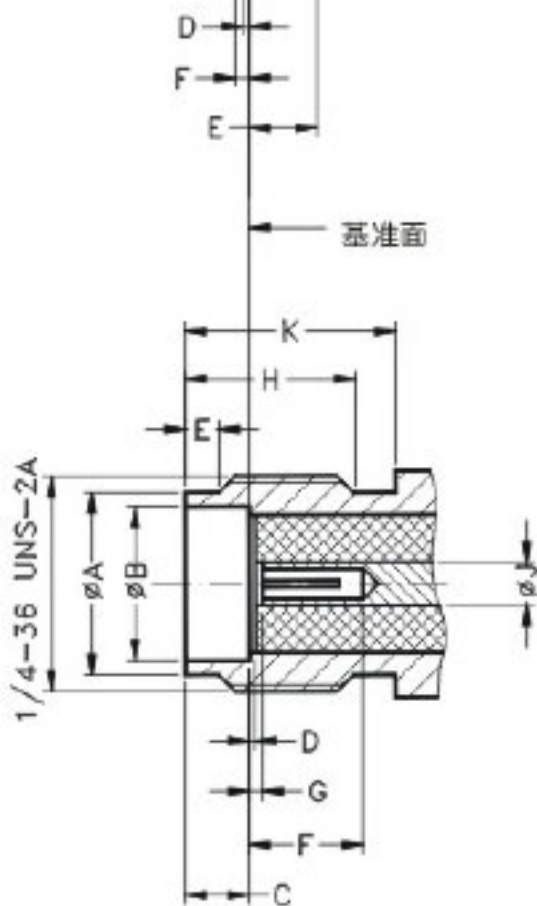

PLUG

	最小値
A	6.35
B	4.53
C	2.54
D	0.00
E	1.91
F	0.00
G	0.90
J	1.24

JACK

	最小値
A	5.28
B	4.60
C	1.88
D	0.00
E	0.38
F	2.92
G	0.00
H	4.32
J	1.24
K	5.54