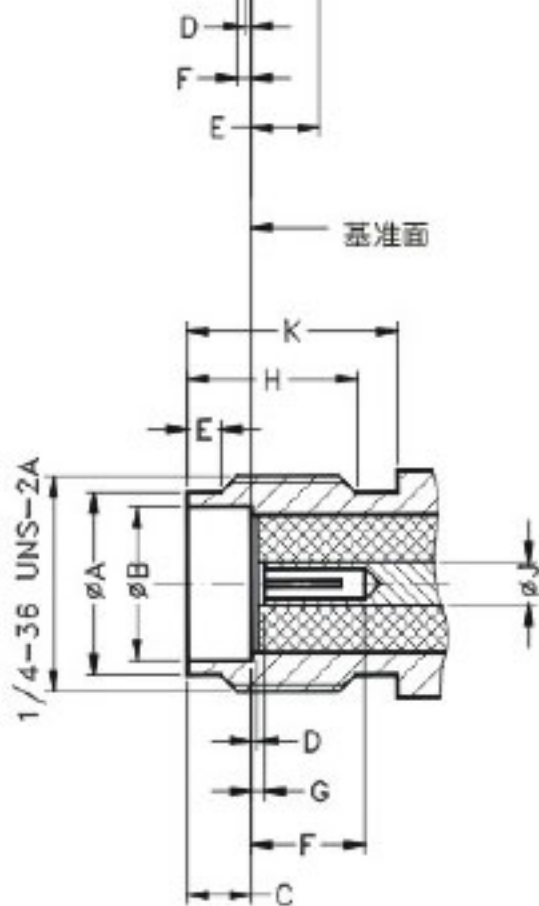

PLUG

	最小値
A	6.35
B	4.53
C	2.54
D	0.00
E	1.91
F	0.00
G	0.90
J	1.24

JACK

	最小値
A	5.28
B	4.60
C	1.88
D	0.00
E	0.38
F	2.92
G	0.00
H	4.32
J	1.24
K	5.54