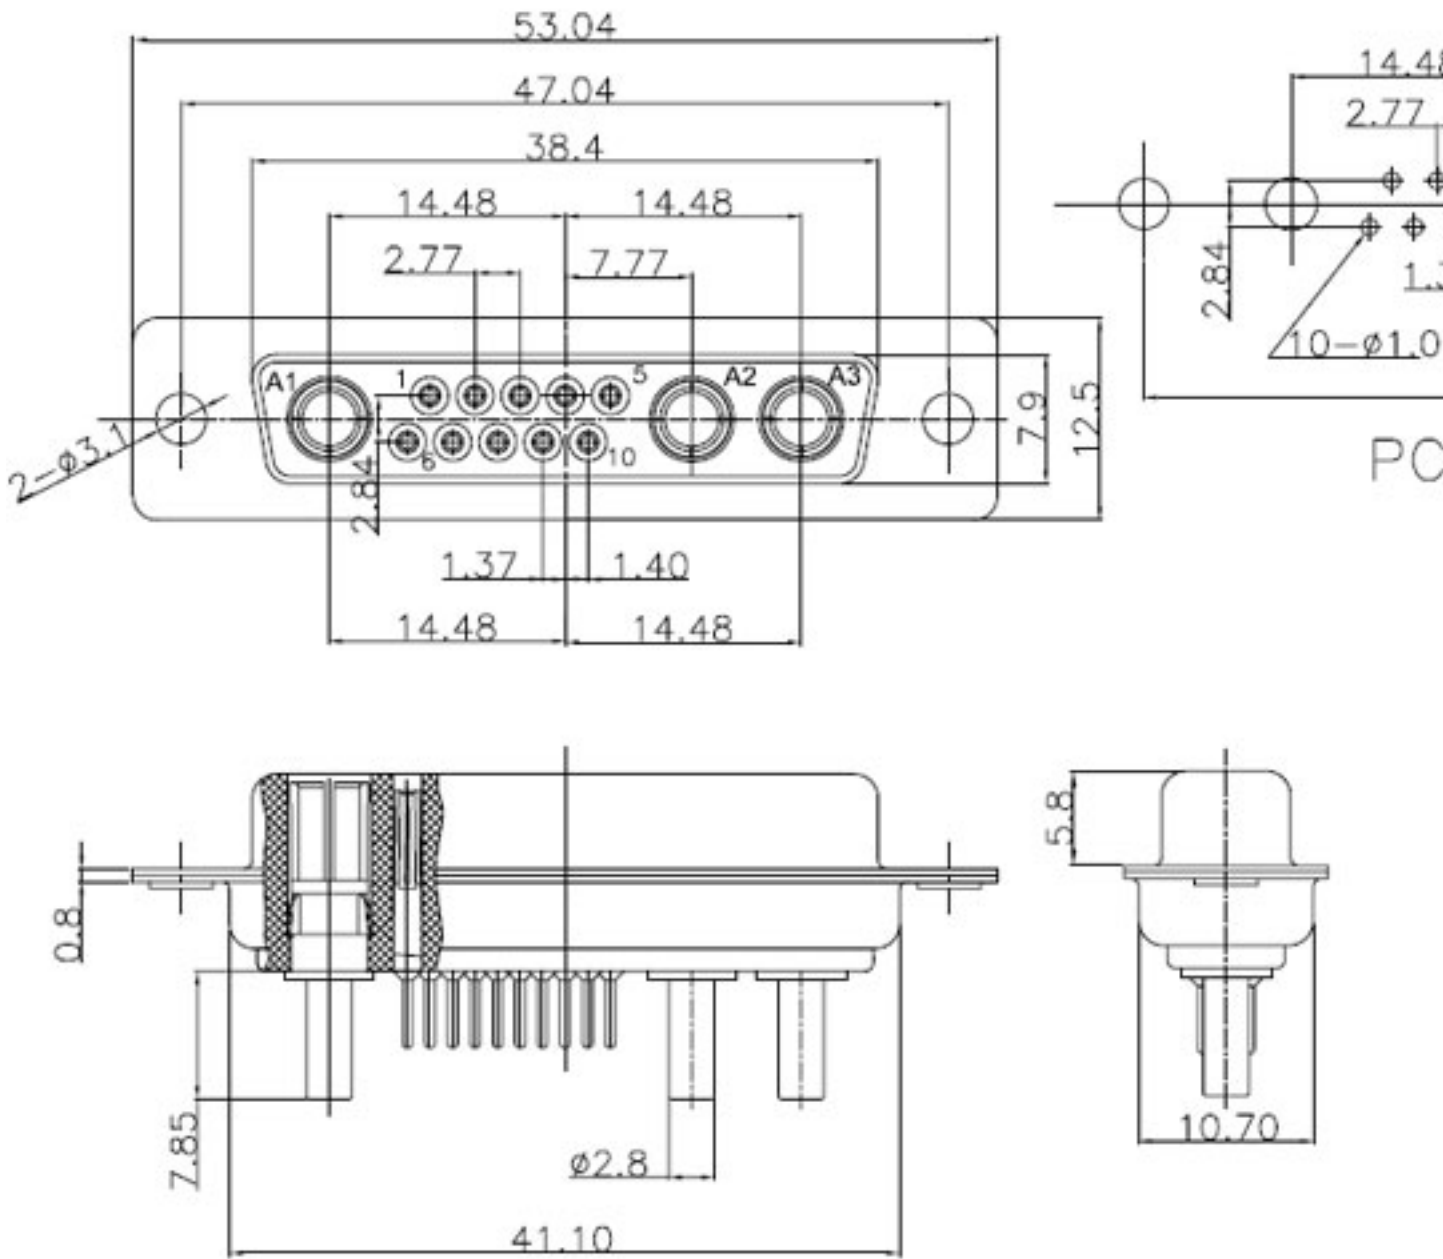

2MM SMA -
D-13W3S

[PDF](#) DMP2-13W3S-03-SZPRETEK (338.81 kB)

D, , , , ,

D